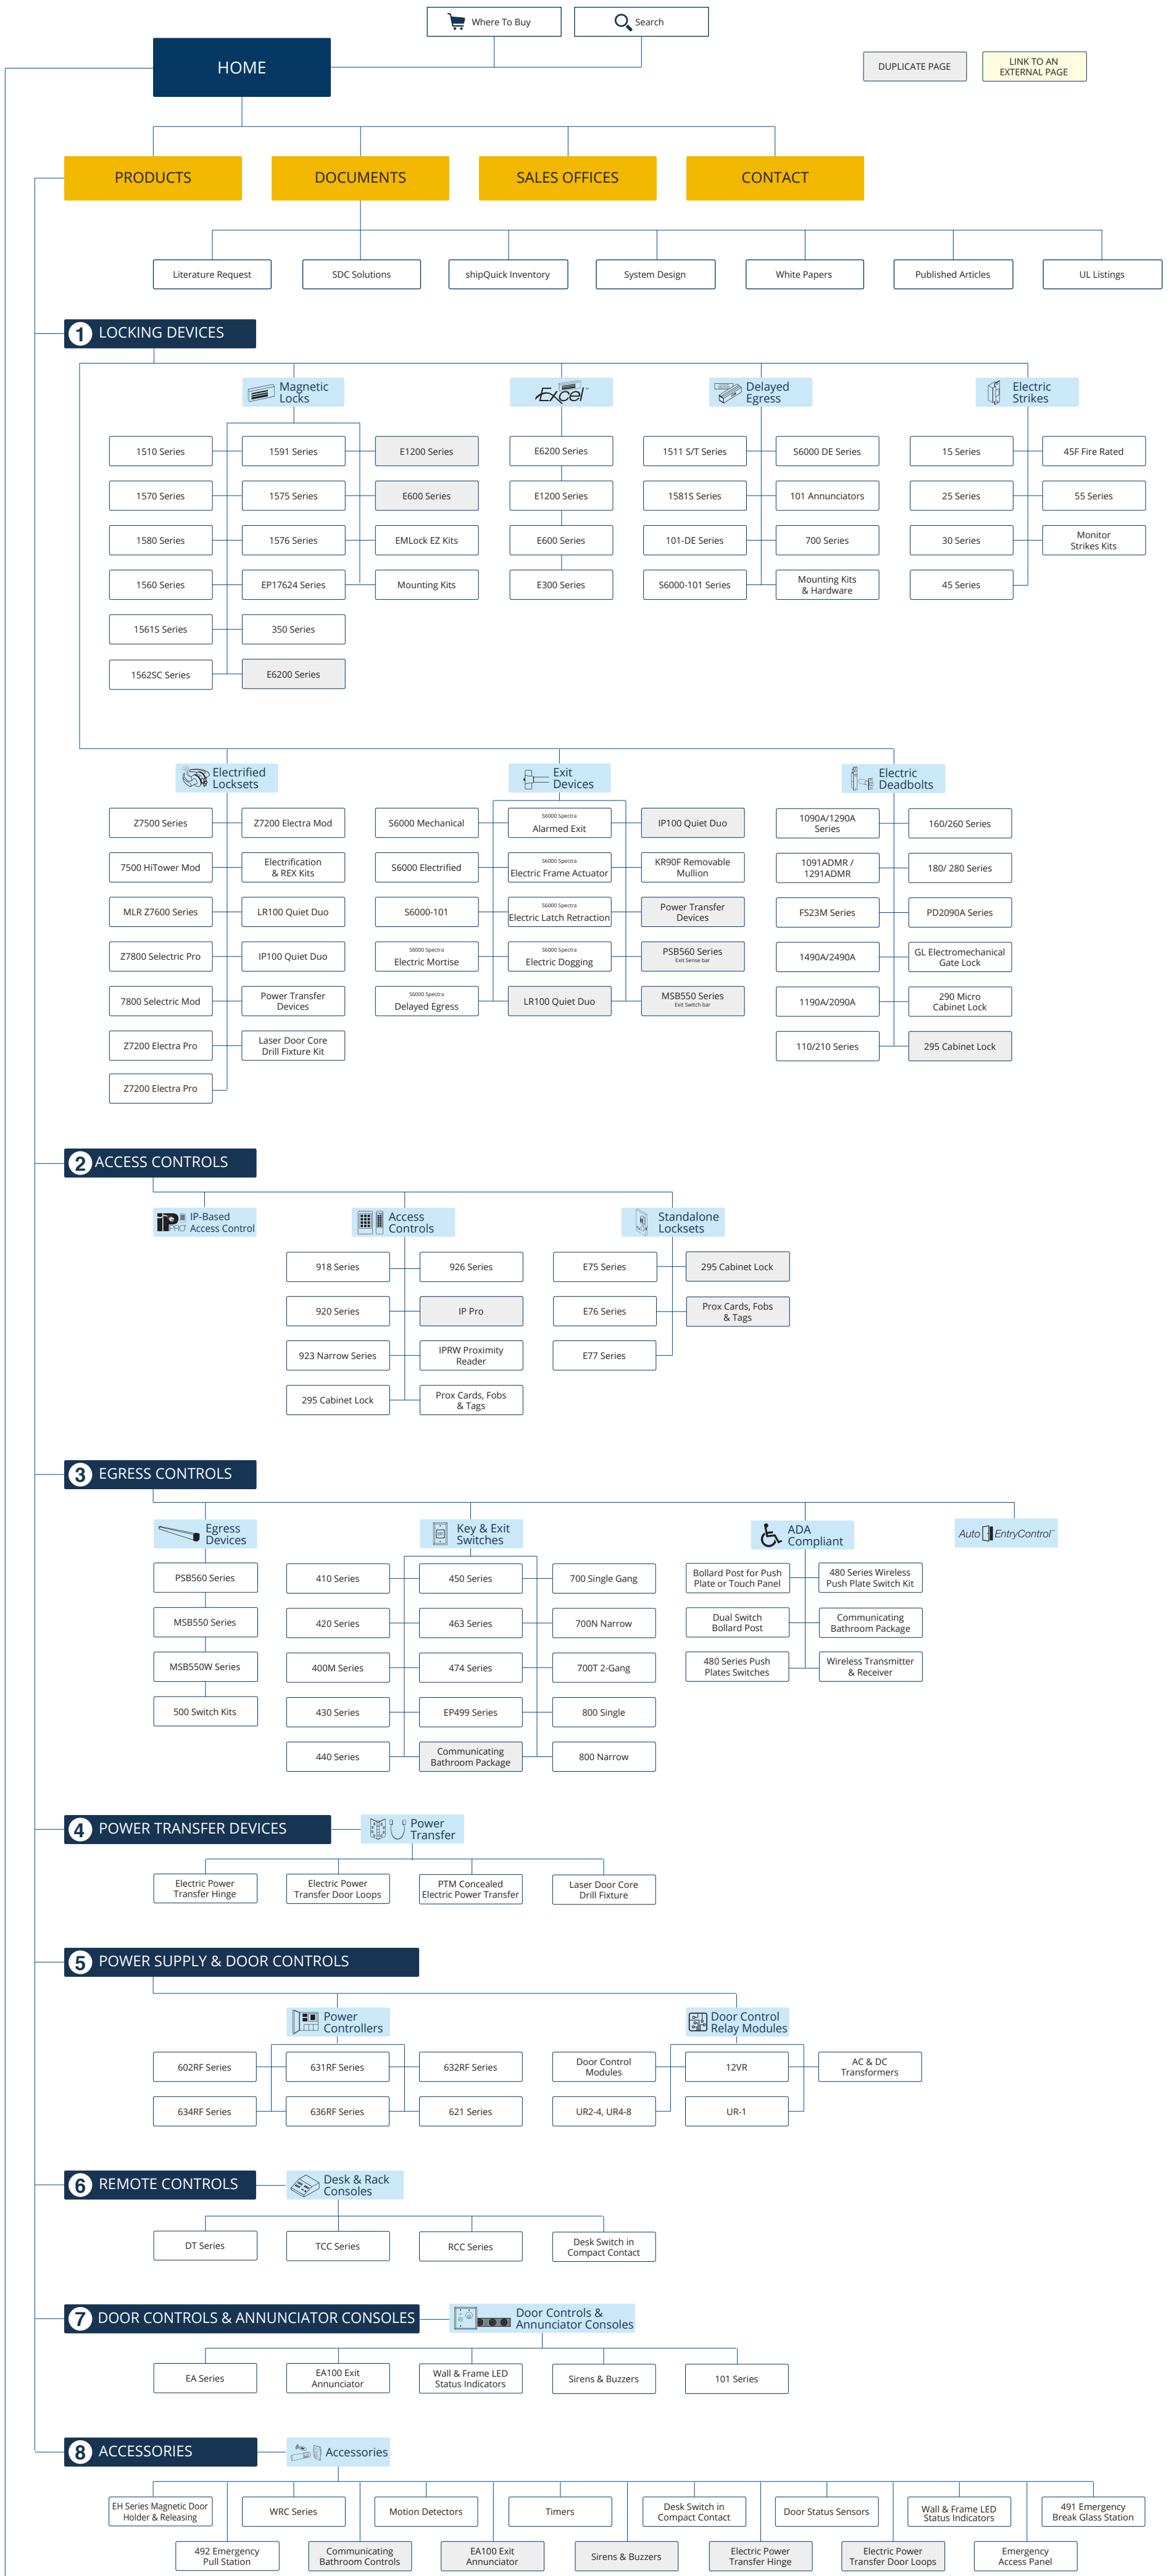

# SDCSecurity.com Site Map

**WEBSITE FOOTER**

<ul style="list-style-type: none"> <li>Terms of Use</li> <li>Site Map</li> <li>Site Map</li> </ul>	<p><b>COMPANY</b></p> <ul style="list-style-type: none"> <li>About SDC</li> <li>Expos &amp; Trainings</li> <li>Training Calendar</li> <li>Suggestions Box</li> <li>Employment</li> <li>Community Support</li> <li>OEM</li> </ul>	<p><b>DOCUMENTS</b></p> <ul style="list-style-type: none"> <li>Literature Request</li> <li>SDC Solutions</li> <li>shipQuick Inventory</li> <li>System Design</li> <li>White Papers</li> <li>Published Articles</li> <li>UL Listings</li> </ul>	<p><b>MULTI-MEDIA</b></p> <ul style="list-style-type: none"> <li>SDC Free App</li> <li>DoorSnap™</li> <li>SDC Videos</li> <li>Photo Library</li> </ul>	<p><b>NEWS</b></p> <ul style="list-style-type: none"> <li>Sign up for Enews</li> <li>SDC Blog</li> <li>Industry Links</li> </ul>	<p><b>SDC TOOLS</b></p> <ul style="list-style-type: none"> <li>Search</li> <li>Door Checklist</li> <li>Component Considerations</li> <li>System Design</li> <li>Where to Buy</li> <li>Voltage &amp; Wire Calculators</li> <li>Installation Videos</li> <li>Document Library</li> </ul>
--	--	--	--	--	--